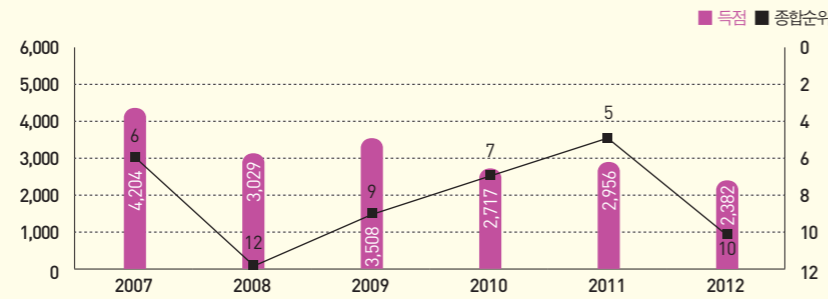

전국체육대회 성적(최근 6년)

연도	종합순위(특점)	획득메달 (금/은/동)	구분		
			고등부	대학부	일반부
2007	6(4,204)	7 / 12 / 13	2(2,243)	2(1,288)	15(675)
2008	12(3,029)	6 / 5 / 11	7(1,843)	9(730)	14(458)
2009	9(3,508)	8 / 11 / 4	6(1,724)	5(1,148)	14(636)
2010	7(2,717)	8 / 6 / 10	2(1,825)	9(582)	14(310)
2011	5(2,956)	12 / 9 / 8	5(1,487)	3(861)	12(608)
2012	10(2,382)	8 / 10 / 6	8(1,181)	6(658)	12(543)